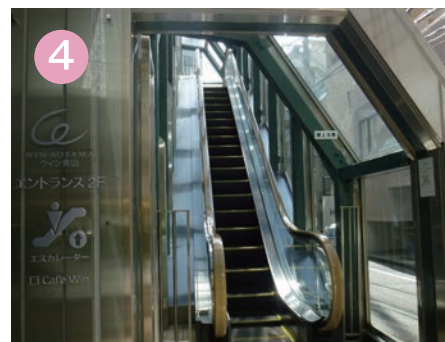

ホンダ本社ビル隣のウィン青山ビル2F「ビズ・プラス」フロア

※ビル地下にコインパーキング有

◆ 青山一丁目駅からのアクセス

青山1丁目駅⑤番出口から右手方向に青山通り(国道246号線)を背にして、外苑東通り(国道319号線)を約30m直進するとすぐ右手に「ウィン青山」が見えます。

「ウィン青山」ビル1Fのコンビニ「ポプラ」の角を右折。ポプラの角に「ウィン青山」の道案内があります。

「ウィン青山」ビルに沿って直進するとビル奥角にエスカレーターがあります。